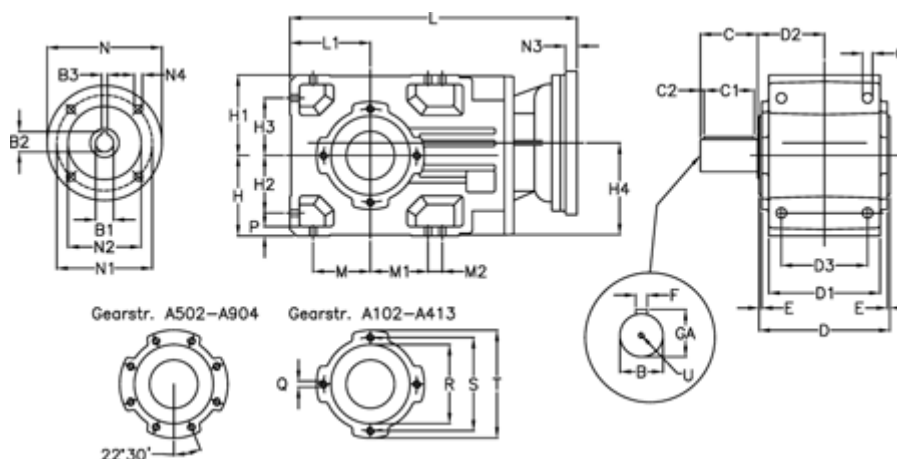

Varenummer: 29600302931235

Beskrivelse: Keglehjulsgear A302UR-29,3-P90B5

## Mål

B	= 35	D	= 156	H1	= 90	M2	= 22	Q	= M8x15
B1	= 24	D1	= 130	H2	= 63	N	= 200	R	= 95
B2	= 27.3	D2	= 83.0	H3	= 63	N1	= 165	S	= 115
B3	= 8	D3	= 95	H4	= 108.5	N2	= 130	T	= 140
Betegnelse	= A302UR-xx-P90 B5	E	= 3.0	L	= 352.5	N3	= -	U	= M10x22
C	= 60	F	= 10	L1	= 90	N4	= M10x12		
C1	= 50	GA	= 38	M	= 63	O	= 12.0		
C2	= 5.0	H	= 90	M1	= 63	P	= 11		